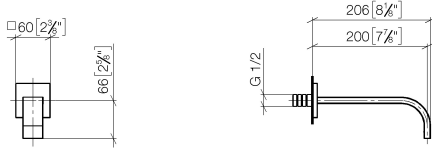

**MEM Bec déverseur pour lavabo, montage mural sans garniture d'écoulement -
Chrome**

MEM

13 800 782

- saillie 200 mm
- bec déverseur fixe
- jet rectangulaire enrichi en air
- diamètre de percement 37 mm
- rosace 60 x 60 mm
- raccord 1/2"
- débit maxi. 5,7 l/min
- sans plomb
- Ce produit contribue au respect des exigences des systèmes d'évaluation des bâtiments écologiques, par exemple LEED®, BREEAM®, DGNB

Accessoires recommandés

- Coude mural à encastrer -** 35 085 970 90
- profondeur de montage max. 163 mm
 - profondeur de montage mini. 90 mm

13 800 782
mm [inches]

Diagramme de débit

Certificats

WRAS_2203039.